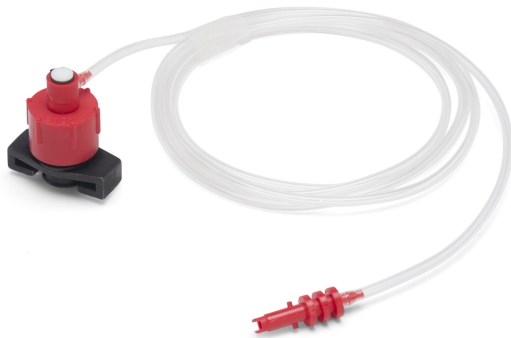

## KDS810S6N

Item No: KDS810S6N

### KEY FEATURES

- + Metall-Kartuschenadapter mit 2 m Druckluftschlauch und Steckanschluss für alle handelsübliche Kartuschen verwendbar.
- + Kann an jedes Dosiergerät angeschlossen werden.

### TECHNISCHE DATEN

Schlauchdurchmesser	2.4mm
Menge pro Verpackung	1
Größe	10 CC
UPC	037103266187
Produktfamilie	Dosieradeln und Zubehör