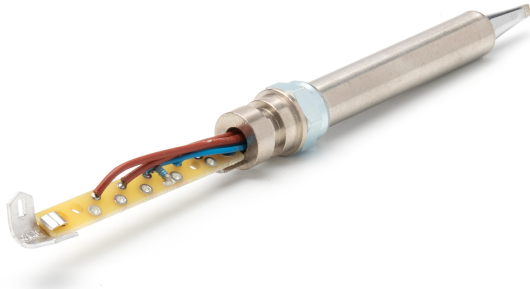

**für den Betrieb in
Lötautomaten mit WT 1/WT
1H/PUD 151R**

Item No: T0058744738N

KEY FEATURES

- + für den Betrieb in Lötautomaten mit WT 1/WT 1H/PUD 151R