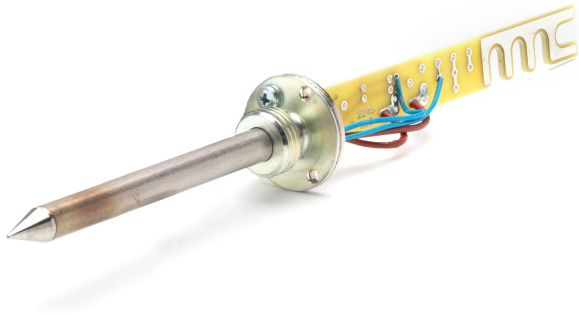

Heizelement WP 200

Item No: T0058763726N
für WP200

KEY FEATURES

+ für WP200