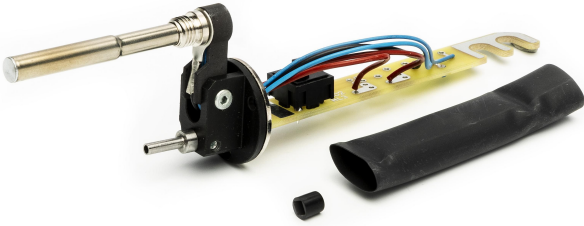

Heizelement WSF P8

Item No: T0058732868N
für WSF P8

KEY FEATURES

+ für WSF P8