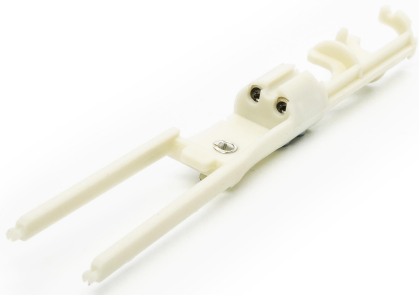

Anschlusskonus W 61 / W 101

Item No: T0058716780N

KEY FEATURES

+ für W61 / W101 / SP / SPI