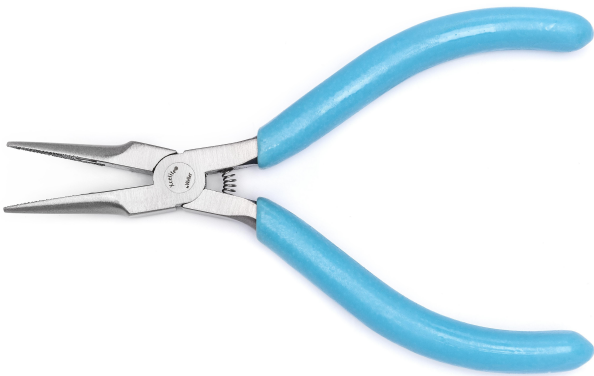

NN54VN

Item No: NN54VN

Pince à bec effilé à mâchoires dentelées ESD-Safe de 5 pouces

La pince à bec effilé Weller® Xcelite® de 5 pouces est antistatique, dotée de mâchoires dentelées et d'un bec effilé qui permet d'atteindre les endroits difficiles d'accès.

KEY FEATURES

- + À utiliser entre des composants très rapprochés
- + Bouts effilés
- + Poignées rembourrées

CARACTÉRISTIQUES TECHNIQUES

Longueur	127,0 mm, 5 in
Coffre-fort ESD	Oui
Couleur de la poignée	Bleu
Longueur de tête	30,2 mm, 1 3/16 in
Style de tête	Slim Line Long Nose
Épaisseur de tête	7,1 mm, 9/32 in
Largeur de tête	11,1 mm, 7/16 in
Longueur de la mâchoire	29.97mm
Type de mâchoire	Serrated
Emballage	Monté sur carte
Quantité par paquet	1
Taille de la pointe	2,0 mm x 1,6 mm, 5/64 in x 1/16 in
Largeur de la pointe	2.0 x 1.6mm
UPC	037103311450
Quantité par caisse	72
Famille de produits	Pro Series