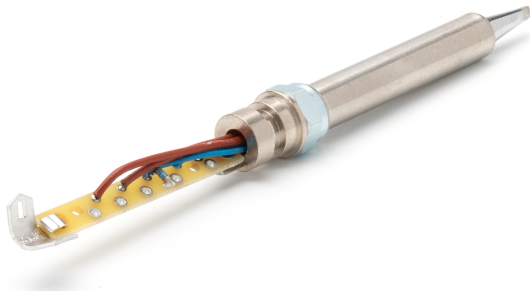

Élément chauffant HER 80 W / 24 V

Item No: T0058744738N
pour les applications de robot de
brasage avec WT 1/WT 1H/PUD 151R

KEY FEATURES

- + pour les applications de robot de brasage avec WT 1/WT 1H/PUD 151R