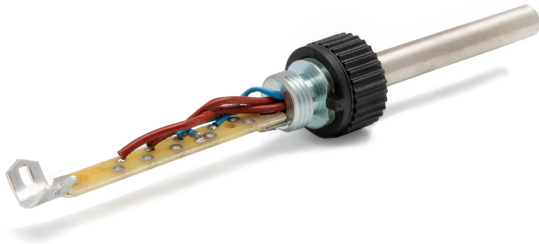

## Élément chauffant pour WSP 80

Item No: T0058744711N  
pour WSP80

### KEY FEATURES

+ pour WSP80