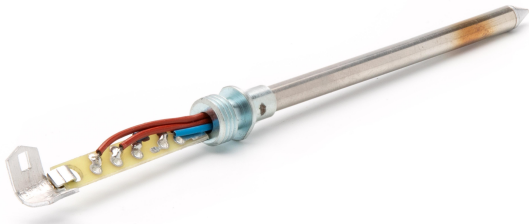

Élément chauffant WP 120

Item No: T0058763707N
pour WP120

KEY FEATURES

+ pour WP120