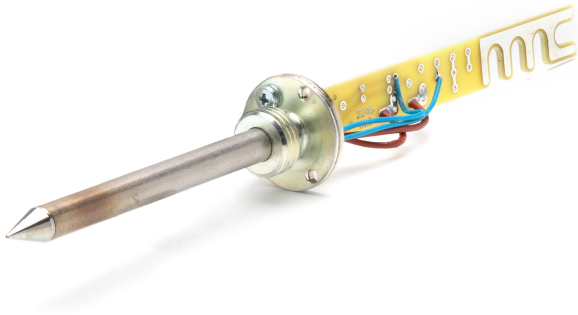

## Élément chauffant WP 200

Item No: T0058763726N  
pour WP200

## KEY FEATURES

+ pour WP200