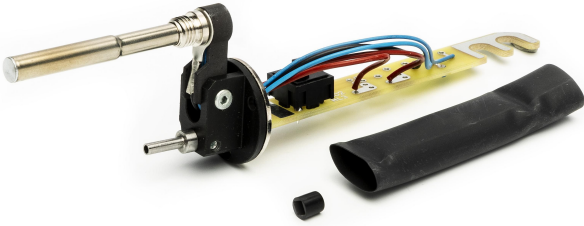

Élément chauffant WSF P8

Item No: T0058732868N

KEY FEATURES

- + pour WSF P8