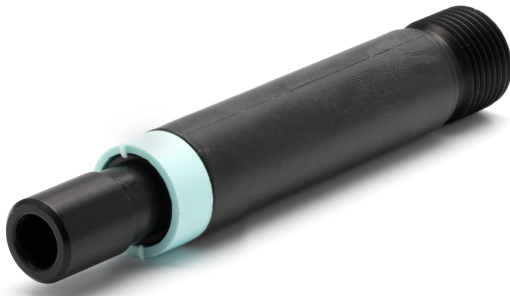

## Impugnatura WP 80

Item No: T0058744856