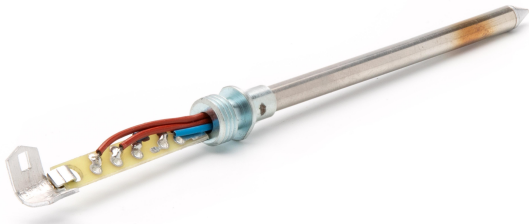

## Elemento riscaldante WP 120

Item No: T0058763707N  
per WP120

### KEY FEATURES

+ per WP120