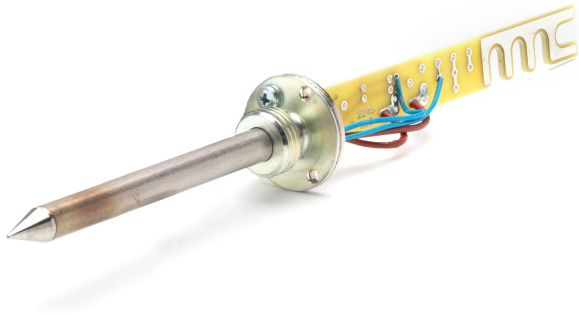

Elemento riscaldante WP 200

Item No: T0058763726N
per WP200

KEY FEATURES

+ per WP200