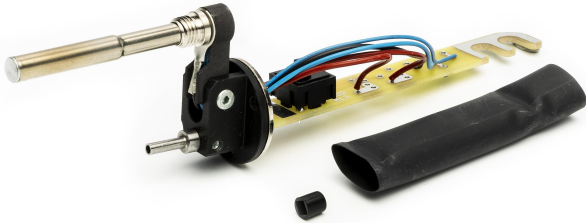

## Elemento riscaldante WSF P8

Item No: T0058732868N

### KEY FEATURES

+ per WSF P8